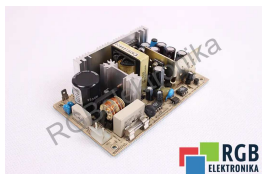

Naprawa PT-6503 MEAN WELL

Naprawiamy każde urządzenie MEAN WELL. Jeśli nie znajdujesz urządzenia, które Cię interesuje, skontaktuj się z nami. **Bezpłatnie** odbieramy urządzenia za pośrednictwem kuriera lub osobiście, dzięki temu jesteśmy w stanie zrealizować naprawę nawet w kilka godzin. Zdiagnozujemy twój sprzęt **za darmo**, a jeśli nie zdecydujesz się na naprawę u nas, nie poniesiesz żadnych kosztów. Oferujemy **24 miesiące gwarancji** na całą zrealizowaną naprawę. Jesteśmy do dyspozycji całą dobę, także w weekendy i święta. Zadzwoń do nas na **numer dostępny 24/7: [+48 71 750 09 77](tel:+48717500977)** i uzyskaj natychmiastową pomoc.

DANE TECHNICZNE

PRODUCENT	MEAN WELL
MODEL	PT-6503
WAGA	1.0 kg
INNE NAZWY	PT6503 | PT 6503 | PT-6503

NAPISZ DO NAS
info24@rgbrepairs.pl

WSPARCIE DOSTĘPNE 24/7
[+48 717 500 977](tel:+48717500977)